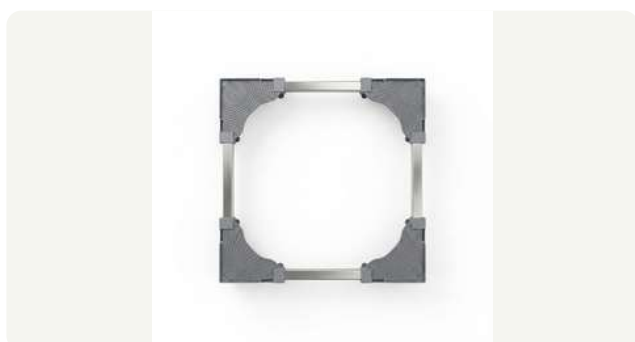

قاعیدهی سه لاجه و غه سالهی دراگون
قاعدة ثلاثة و غسالة دراغون

Code: #D238