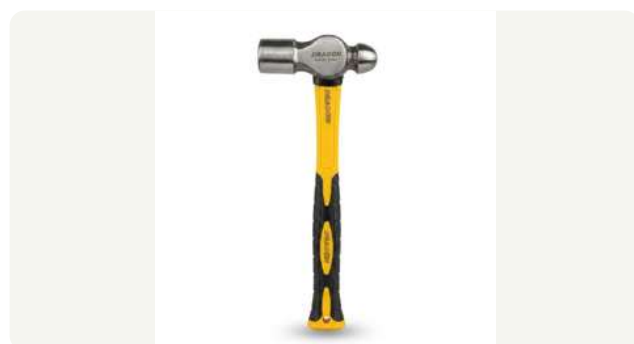

جکوجی گولہ ۲۴ ئونس DRAGON D214
24oz DRAGON D214 جکوج کروی

Code: #D214