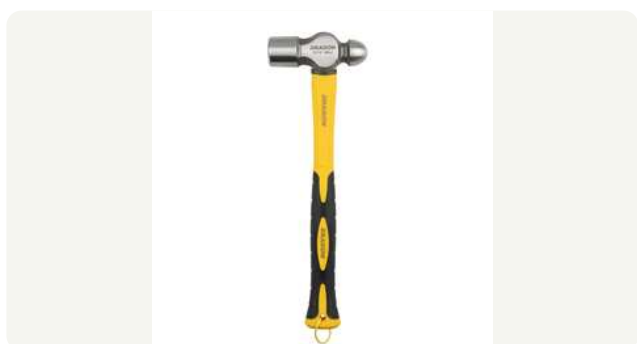

جکوجی گولہ ۴۸ ئونس DRAGON D216
48oz DRAGON D216 جکوج کروی

Code: #D216